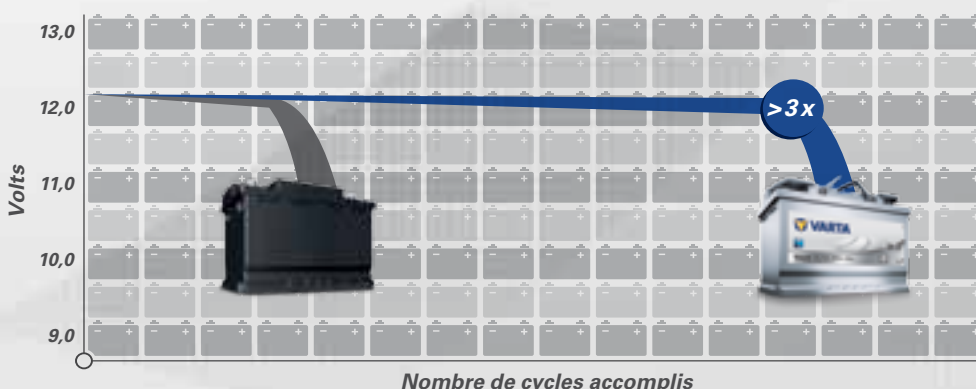

Test en laboratoire : comparatif de la résistance aux cyclages

En laboratoire aussi, la batterie VARTA TAXI a impressionné en affichant une durée de vie plus de trois fois supérieure à celle des batteries conventionnelles.

Comparaison de prix : coût par cycle

Opter pour une batterie VARTA TAXI à Technologie AGM s'avère forcément payant, même si son prix d'achat est plus élevé que celui des produits concurrents. Il suffit de prendre en compte le nombre de cycles pour s'apercevoir que la VARTA TAXI constitue le meilleur choix. Elle peut résister à jusqu'à trois fois plus de cycles que les batteries conventionnelles, ce qui correspond à un prix par cycle nettement plus avantageux.

	Prix moyen du marché	Cycles	€ par cycle
SLI	150,00 €	100	1,50 €
AGM	210,00 €	300	0,70 €

	Batterie de démarrage conventionnelle	Batterie VARTA TAXI
1,80		
1,50		
1,40		
1,20		
1,00		
0,80		
0,70		
0,40		
0,20		
0,00		

* Par rapport aux batteries conventionnelles