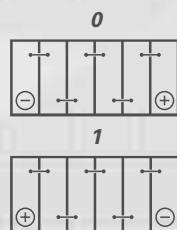

INFORMATIONS TECHNIQUES

Diagrammes techniques

Polarité