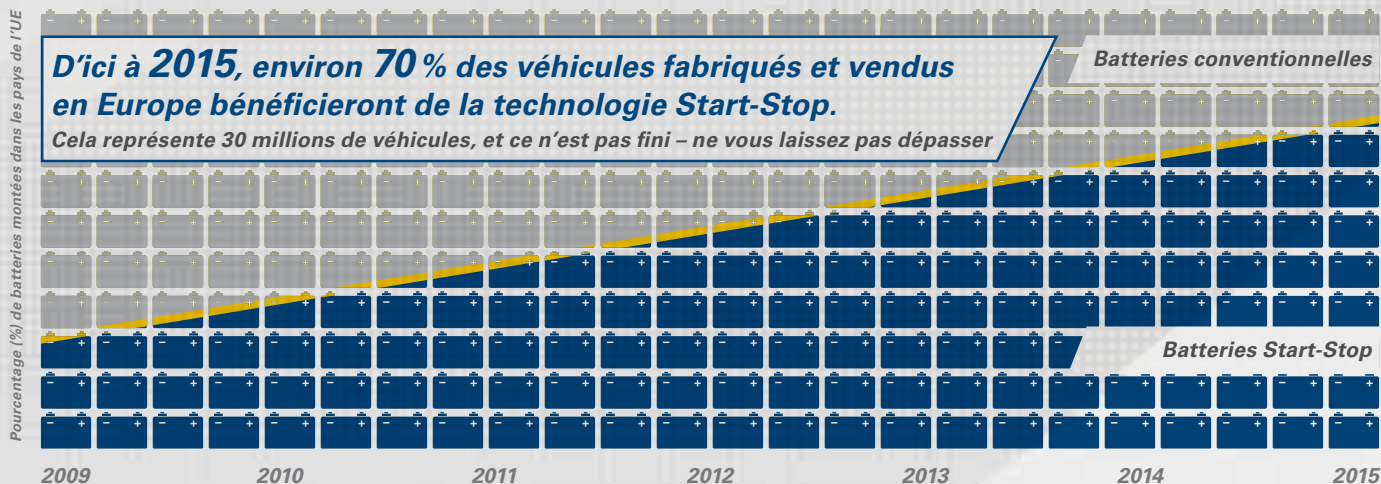

La demande de batteries Start-Stop ne cesse de croître