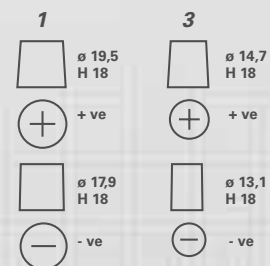

Types de bornes