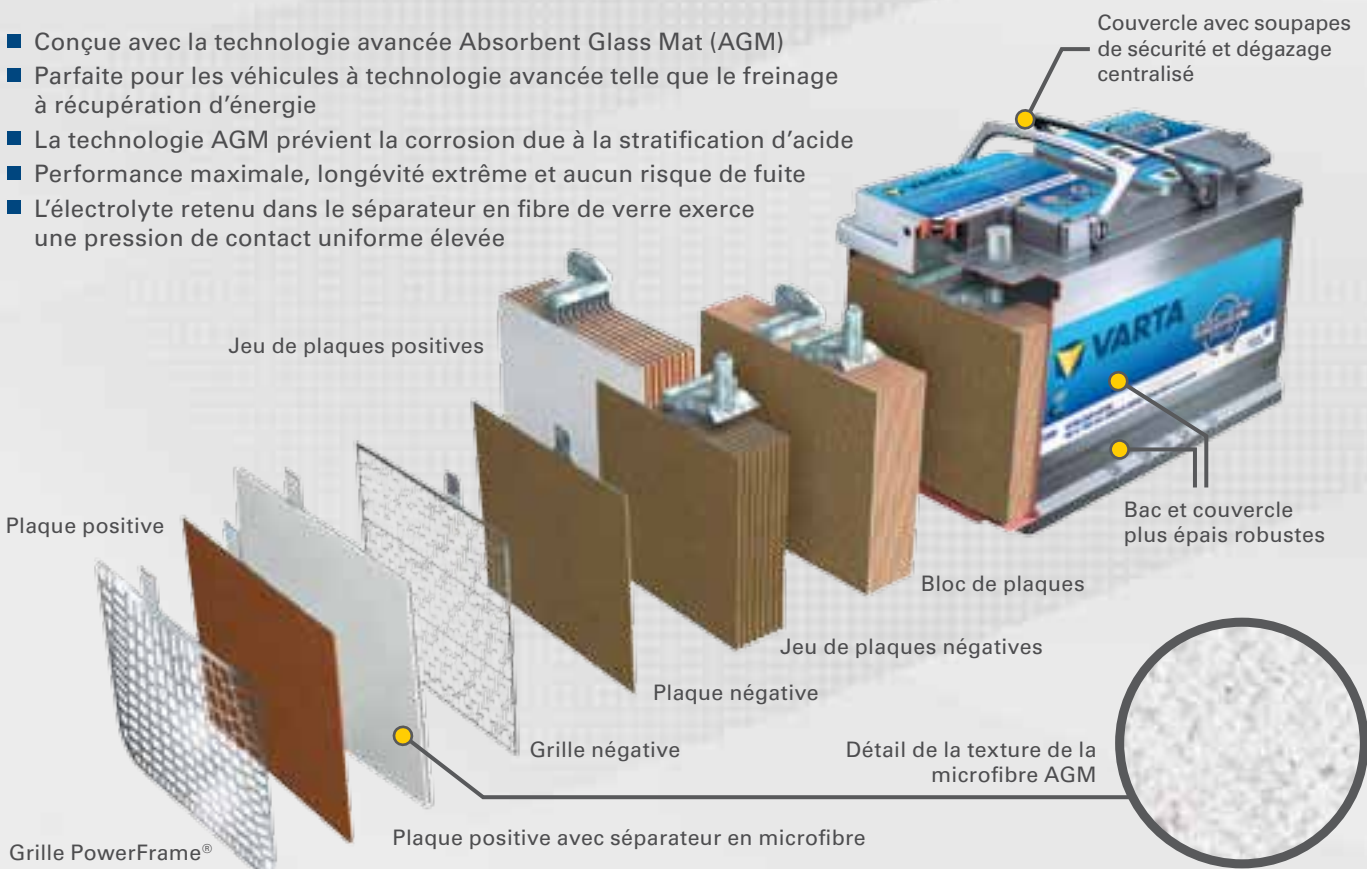

### La demande de batteries Start-Stop ne cesse de croître

## DES PERFORMANCES EXCEPTIONNELLES POUR LES VEHICULES START-STOP AVANCES AVEC LA TECHNOLOGIE AGM

Ce produit leader du marché a été spécialement conçu pour les véhicules Start-Stop à hautes performances, dotés du freinage à récupération d'énergie et d'autres technologies d'économie de carburant. Cette batterie leur garantit des performances maximales et durables.

Il est en effet essentiel de disposer de la technologie de batterie adéquate, pour obtenir des performances optimales de ces systèmes avancés. C'est la raison pour laquelle VARTA® s'associe avec les plus grands constructeurs en vue de développer des solutions novatrices destinées aux véhicules Start-Stop. VARTA est aujourd'hui leader du marché et fournit des batteries à technologie AGM à pratiquement tous les grands constructeurs pour leur équipement d'origine.

## DES PERFORMANCES SUPERIEURES POUR LES VEHICULES START-STOP STANDARD AVEC LA TECHNOLOGIE EFB

Les véhicules Start-Stop équipés de la fonction standard soumettent la batterie à de fortes sollicitations. Ce modèle doté de la technologie EFB a été spécialement conçu pour y répondre aisément, et cela sur un cycle de vie doublé par rapport aux batteries plomb-acide conventionnelles.