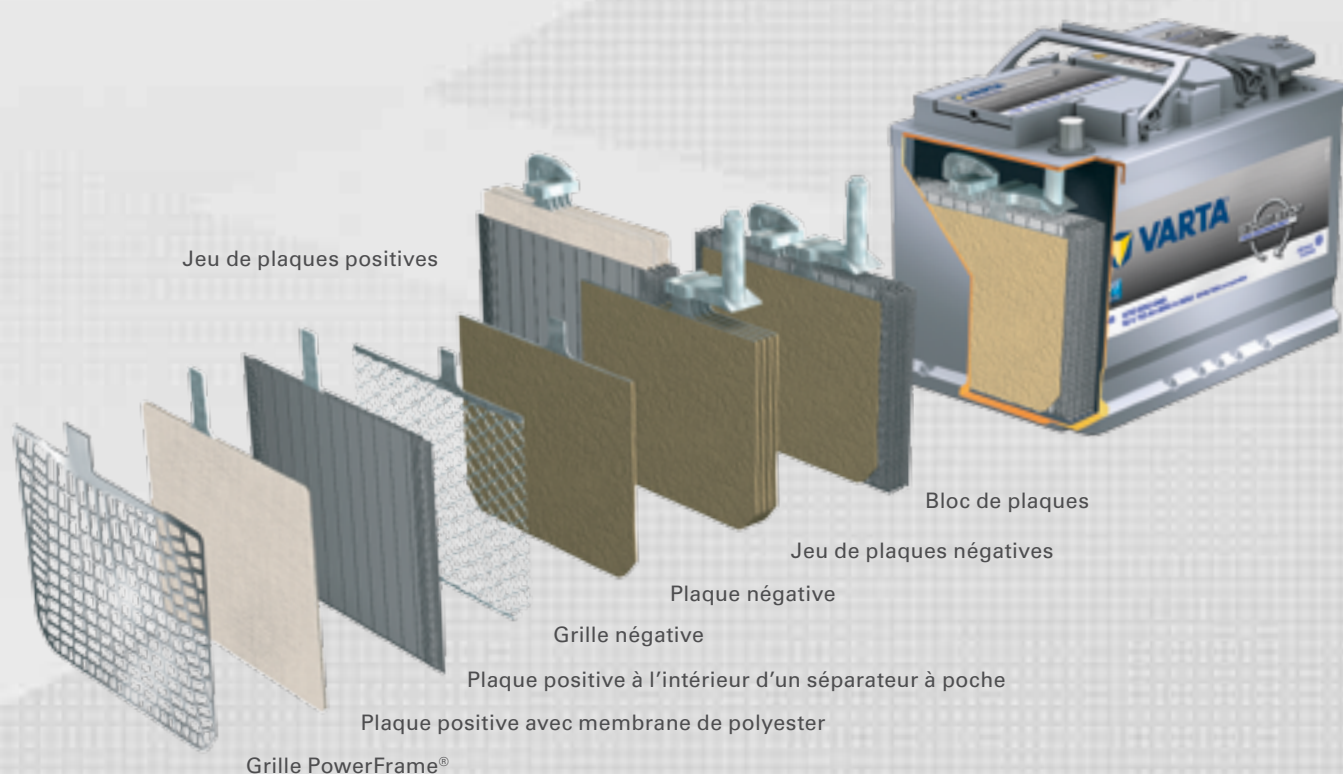

Il est en effet essentiel de disposer de la technologie de batterie adéquate, pour obtenir des performances optimales de ces systèmes avancés. C'est la raison pour laquelle VARTA® s'associe avec les plus grands constructeurs en vue de développer des solutions novatrices destinées aux véhicules Start-Stop. VARTA est aujourd'hui leader du marché et fournit des batteries à technologie AGM à pratiquement tous les grands constructeurs pour leur équipement d'origine.

- Conçue avec la technologie avancée Absorbent Glass Mat (AGM)
- Parfaite pour les véhicules à technologie avancée telle que le freinage à récupération d'énergie
- La technologie AGM prévient la corrosion due à la stratification d'acide
- Performance maximale, longévité extrême et aucun risque de fuite
- L'électrolyte retenu dans le séparateur en fibre de verre exerce une pression de contact uniforme élevée

## DES PERFORMANCES SUPERIEURES POUR LES VEHICULES START-STOP STANDARD AVEC LA TECHNOLOGIE EFB

Les véhicules Start-Stop équipés de la fonction standard soumettent la batterie à de fortes sollicitations. Ce modèle doté de la technologie EFB a été spécialement conçu pour y répondre aisément, et cela sur un cycle de vie doublé par rapport aux batteries plomb-acide conventionnelles.

- Conçue avec la technologie Enhanced Flooded Batterie (EFB)
- Spécialement développée pour les véhicules équipés d'une fonction Start-Stop standard
- EFB utilise une membrane de polyester spéciale qui retient la matière active additionnelle
- Performances de cyclage améliorées par rapport aux batteries humides conventionnelles