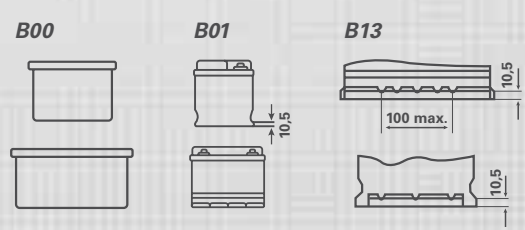

BLACK Dynamic à technologie de grille PowerFrame®

Pour voitures neuves et modèles anciens avec peu d'équipements électroniques

Code VARTA®	Code abrégé	Capacité 20 heures (Ah)	Courant de démarrage à froid A (EN)	Dimensions extérieures (mm)			Taille du bac	Poids (kg)	Polarité	Types de bornes	Listeaux
				L	I	H					
...312 2											
540 406 034	A16	40	340	175	175	190	H3/L0	9,88	0	1	B13
541 400 036	A17	41	360	207	175	175	T4/LB1	10,9	0	1	B13
545 077 030	B23	45	300	219	135	225	E2	10,8	0	1	B01
545 079 030	B24	45	300	219	135	225	E2R	10,8	1	1	B01
545 412 040	B19	45	400	207	175	190	H4/L1	11,7	0	1	B13
545 413 040	B20	45	400	207	175	190	H4R/L1R	11,7	1	1	B13
553 401 050	C11	53	500	242	175	175	T5/LB2	13,27	0	1	B13
556 400 048	C14	56	480	242	175	190	H5/L2	13,9	0	1	B13
556 401 048	C15	56	480	242	175	190	H5R/L2R	13,9	1	1	B13
570 144 064	E9	70	640	278	175	175	T6/LB3	16,4	0	1	B13
570 409 064	E13	70	640	278	175	190	H6/L3	16,9	0	1	B13
570 144 064	E9	70	640	278	175	175	T6/LB3	16,4	0	1	B13
588 403 074	F5	88	740	353	175	175	T8/LB5	20,6	0	1	B13
590 122 072	F6	90	720	353	175	190	H8/L5	21,1	0	1	B13

La technologie de grille PowerFrame est intégrée à toutes les batteries VARTA portant le logo PowerFrame.

INFORMATIONS TECHNIQUES

Diagrammes techniques

Polarité

Types de bornes

Listeaux

Types d'adaptateurs