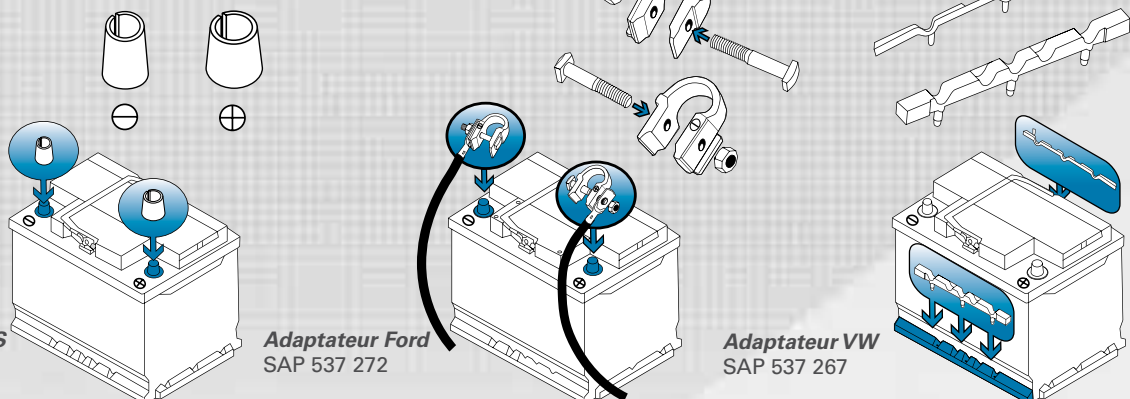

Types d'adaptateurs

Adaptateur JIS
SAP 537 270

Adaptateur Ford
SAP 537 272

Adaptateur VW
SAP 537 267